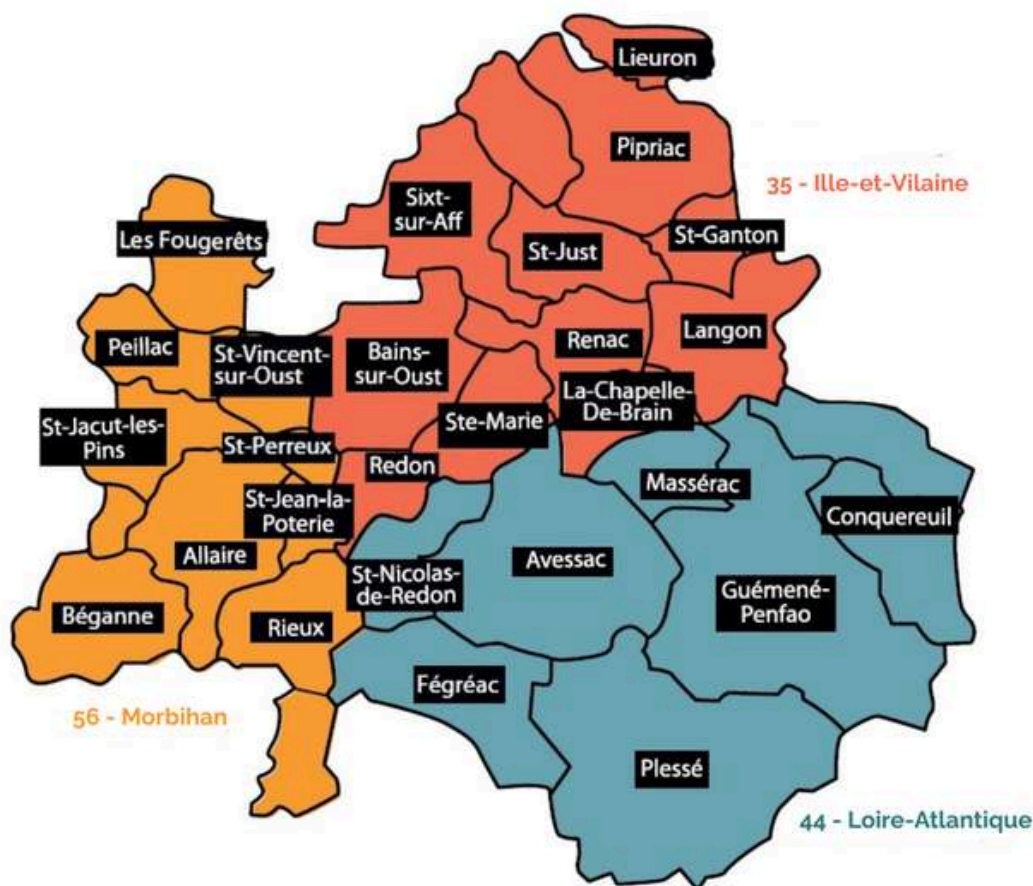

Médiathèque(s)

RÉSEAU INTERCOMMUNAL DE MÉDIATHÈQUES

MODE
D'EMPLOI

Les médiathèques du réseau

+ Avec mon abonnement, je peux aussi emprunter des documents dans 3 autres lieux à Redon :

Le Canal Théâtre
Place du parlement - Redon
02 23 10 10 80
Sur le théâtre